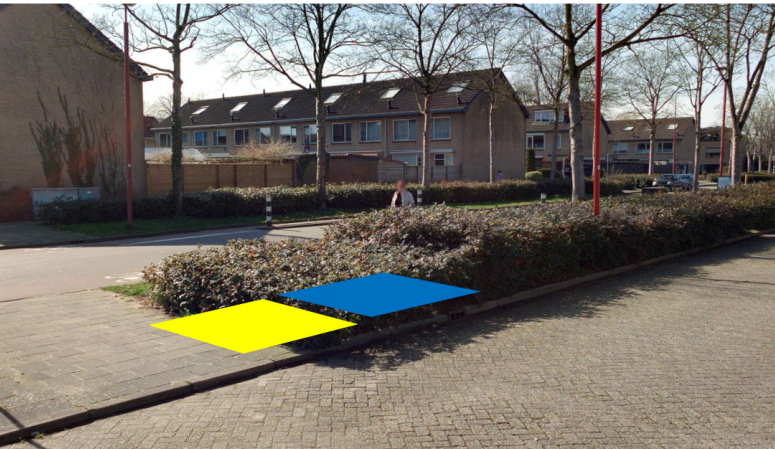

# Henri Dunantlaan

CG18

- De ondergrondse papier- en glascontainer is voor alle huishoudens toegankelijk.

Nieuwegein