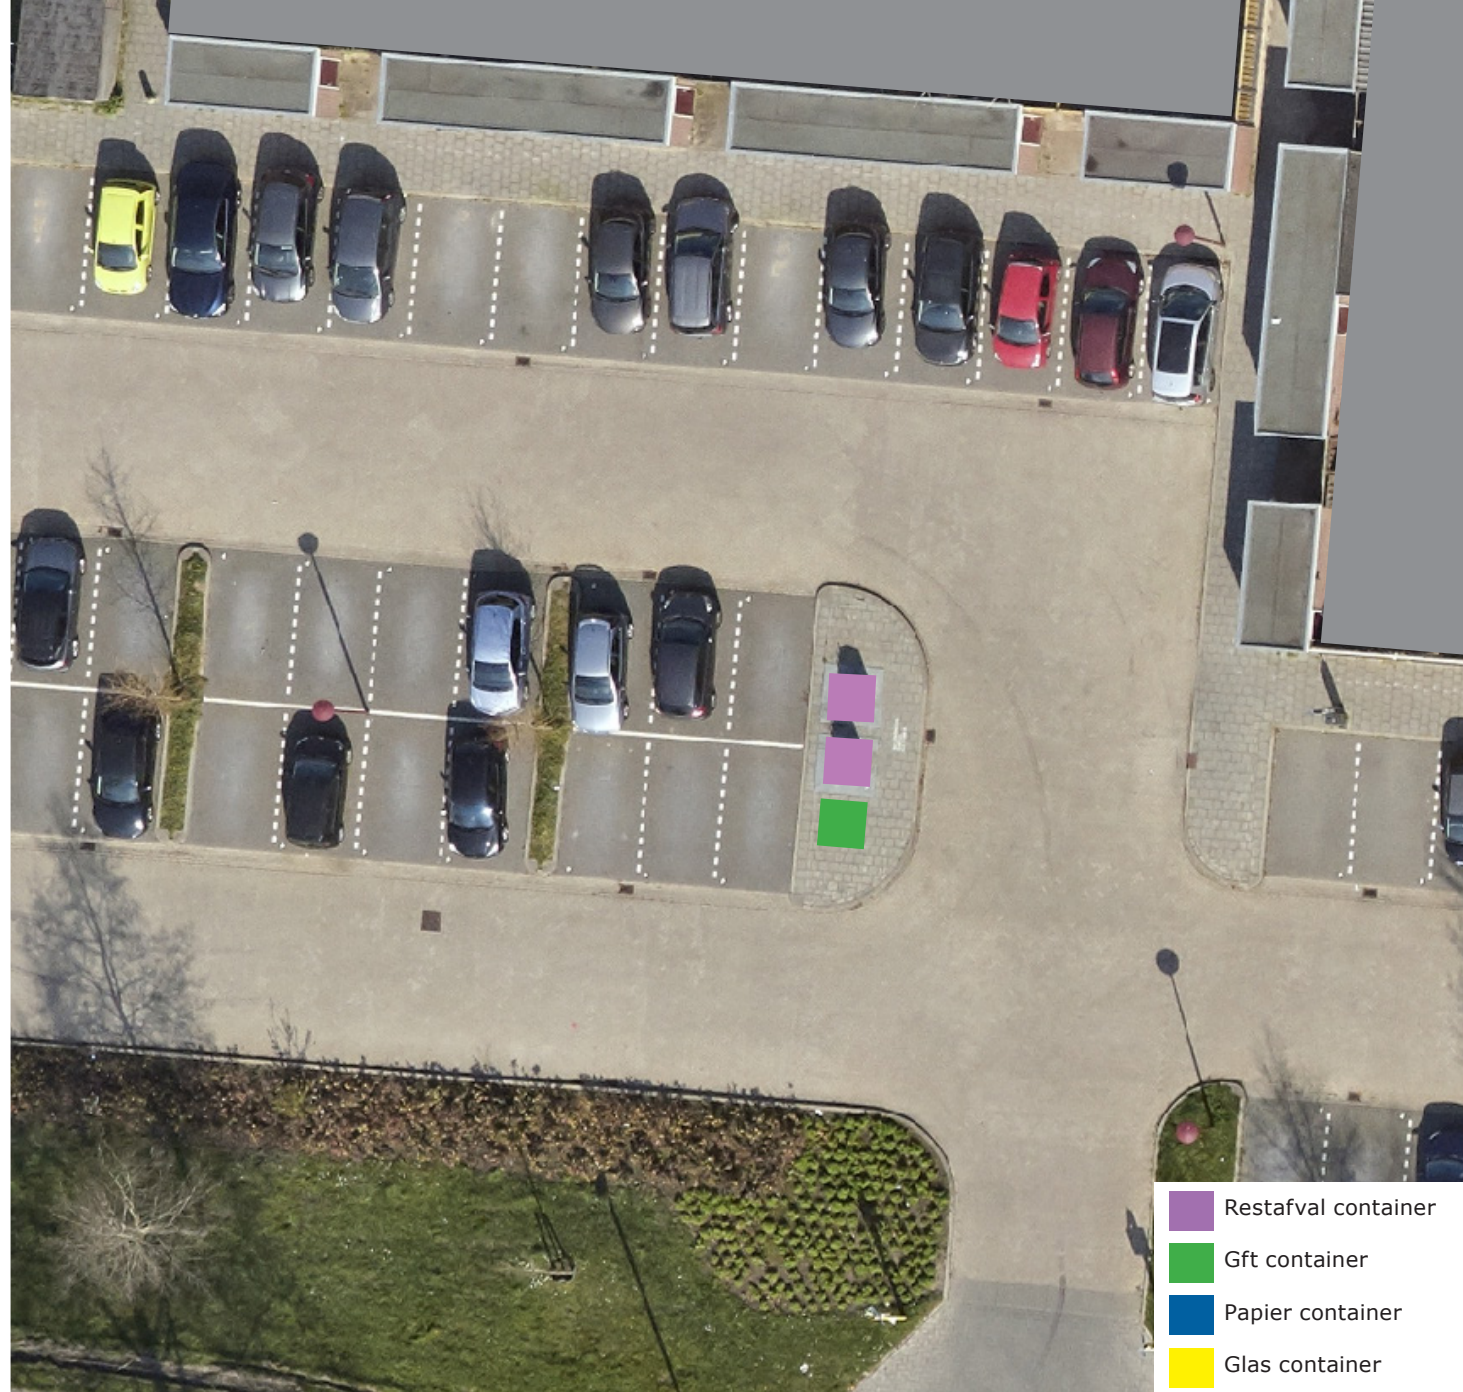

# Burchtdrift

TA3

- De containers voor restafval en gft zijn bedoeld voor:
- Burchtdrift oneven nummers 1 t/m 23
- Kloosterdrift oneven nummers 97 t/m 119

- Restafval container
- Gft container
- Papier container
- Glas container

Nieuwegein