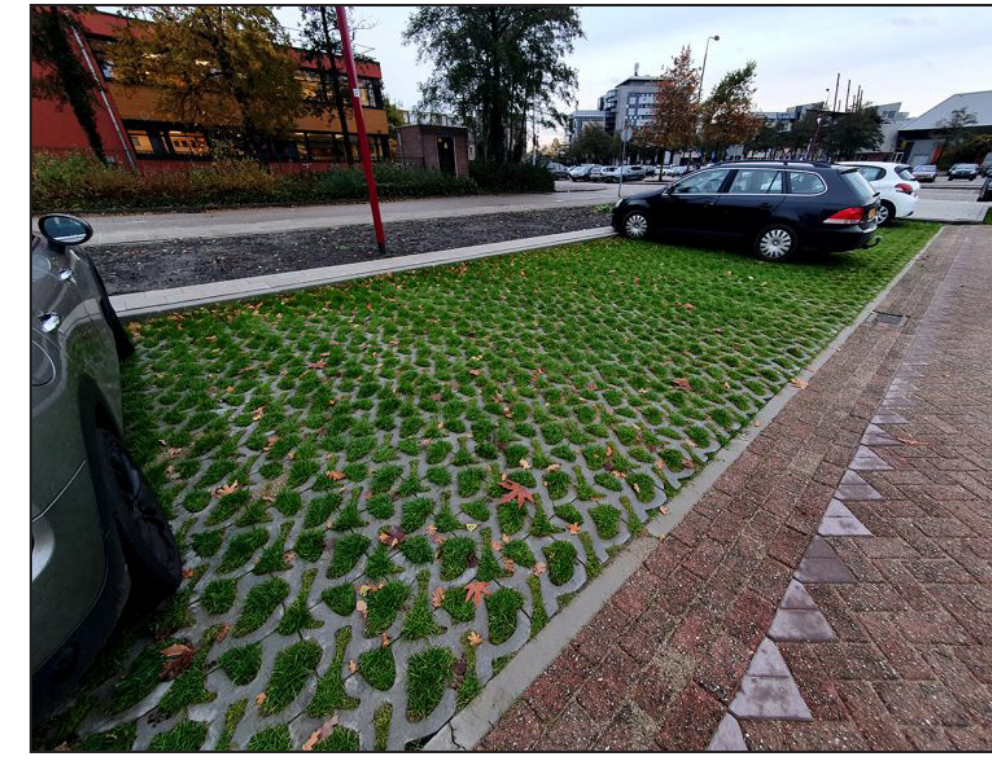

Legenda

- Bestrating voetgangersgebied
- Bestrating weg (woonerf)
- Parkeervakken grastegels
- Extra grote parkeervakken
- Beplanting tot 150 cm
- Beplanting vanaf 150 cm
- Gras
- Bestaande boom
- Nieuwe boom
- Boom kappen
- Bankjes met afvalbak
- Invalide parkeerplaats

Referentiebeelden

Bestrating voetgangersgebied

Parkeervakken grastegels

Kleurrijke beplanting

Kasteeldrift, Rechthuisdrift

De Kasteeldrift is een woonerf waar de auto welkom is. De inrichting verandert hier weinig. Wel komt er nieuwe bestrating in en leggen we hier loopstroken aan. Het aantal parkeerplekken blijft gelijk. De parkeerplekken worden uitgevoerd in grastegels. De Rechthuisdrift is deels autovrij, hier leggen we veel nieuwe plantvakken aan.